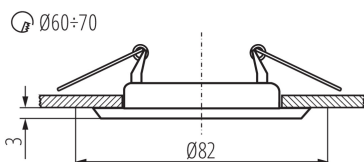

Dekorációs keret

5905339371522

A Kanlux ARGUS II dekorációs gyűrűk a népszerű Kanlux ARGUS spotokat idézik. A formák és színek változatosságának köszönhetően a klasszikus stílus minden kedvelője talál közöttük magának valót. A termékekhez alkalmazható GU10 vagy Gx5,3 foglalat, minek köszönhetően tetszés szerint választhatjuk meg a fényforrást.

ÁLTALÁNOS ADATOK:

Szín: króm

Védőburokkal ellátott fényforrás használata kötelező: igen

Beszereles helye: szerelés: mennyezeti süllyesztett

Alkalmazás helye: beltéri

Minimális távolság a megvilágított tárgytól: 0,5m

Dekorációs keret kerámia foglalat nélkül: igen

A terméket nem lehet hőszigetelő anyaggal bevonni: igen

Magasság [mm]: 34

Átmérő [mm]: 82

Szerelési nyílás [mm]: Ø60-70

MŰSZAKI ADATOK:

Névleges feszültség [V]: 12 AC; 12 DC; 220-240 AC

Maximális teljesítmény [W]: max 10

Áramütés elleni védelmi osztály: II/III

Fényforrások: MR16/PAR16

A készlet tartalmazza a fényforrásokat: nem

Foglalat: Gx5,3/GU10

Környezeti hőmérséklet-tartomány, melynek a termék ki lehet téve [° C]: 5÷25

Lámpaház anyaga: acél

Lámpatest állíthatósága szögben: nincs

IP védettség fokozat: 20

LOGISZTIKAI ADATOK:

Mértékegység: 1 darab

Csomagolás típusa: 50

Darabszám közbenső csomagolásban: 1

Darabszám gyűjtőcsomagolásban: 50

Nettó egységsúly [g]: 44

Súly [g]: 70

Egységcsomagolás hossza [cm]: 8.5

Egységcsomagolás szélessége [cm]: 4.5

Egységcsomagolás magassága [cm]: 8.5

Doboz súlya [kg]: 3.5

Létrehozás dátuma: 24.11.2023, 14:30

Fenntartjuk a műszaki változtatások bevezetésének jogát. A jelen anyagban található adatok jogi szempontból nem kötelező érvényűek.

Fotometria: adott termék vizsgálatakor elért eredmények.